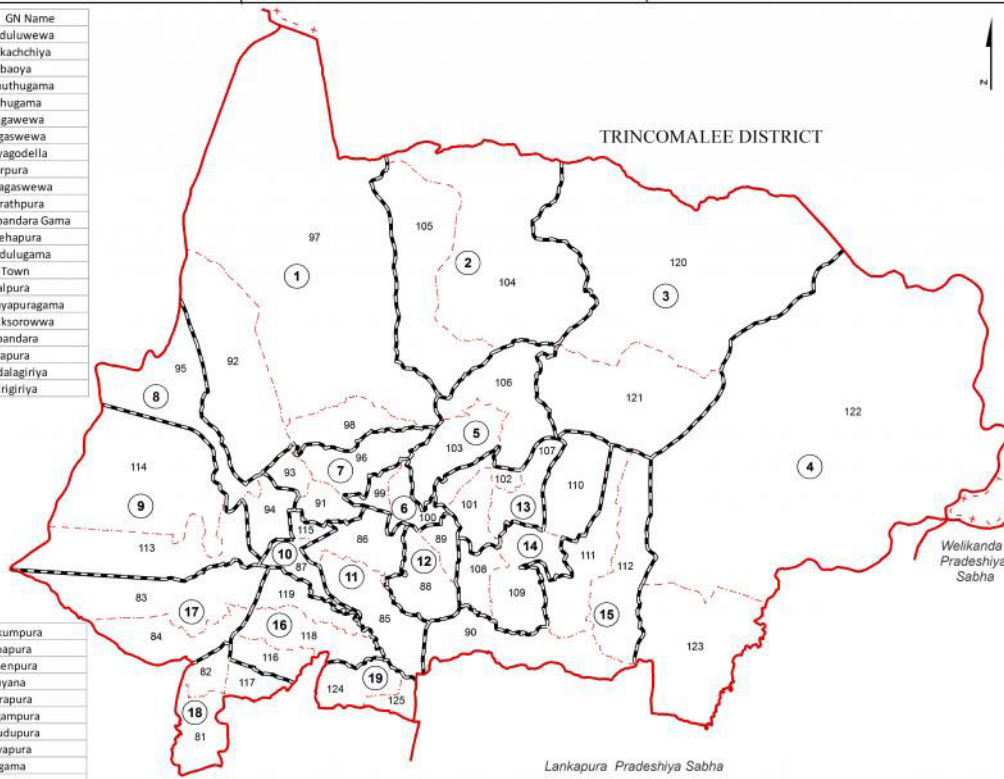

Ward Map of Medirigiriya Pradeshiya Sabha - Polonnaruwa District

Ref. No : NDC / 21 / 03

Ward No	GN No	GN Name
1	92	Kavuduluwewa
	97	wedikachchiya
	98	Etambaoya
2	104	Ekamuthugama
	105	Jayathugama
3	120	Wadigawewa
	121	Meegaswewa
4	122	Palliyagodella
	123	Akbarpura
5	103	Ambagaswewa
	106	Senarathpura
6	100	Bisobandara Gama
	99	Wedehapura
7	91	Kavudulugama
	93	New Town
	96	Diggapura
8	94	Abhayapuragama
	95	Meniksorowwa
9	113	Bisobandara
	114	Thissapura
	115	Mandalagiriya
10	87	Medirigiriya

11	85	Perakumpura
	86	Gajabapura
12	88	Diyasenpura
	89	Bisouyana
13	101	Nagarapura
	102	Jayagapura
14	107	Kumudupura
	108	Wijayapura
15	109	Ihalagama
	110	Damsopura
16	111	Thalokolawewa
	112	Aluthwewa
17	90	Kahambiliyawa
	116	Thissa Amuna
18	118	Kusumpokuna
	119	Wijayarajapura
19	83	Viharagama
	84	Divulankadawala
18	117	Mahasenpura
	81	Yudhaganawa
18	82	Nelumpokuna
	124	Veheragala
19	125	Sansungama

Ward No	Ward Name
1	Bisopura
2	Jayathugama
3	Meegaswewa
4	Palliyagodella
5	Ambagaswewa
6	Bisobandaragama
7	Nawanagaraya
8	Meniksorowwa
9	Bisobandara
10	Medirigiriya
11	Perakumpura
12	Diyasenpura
13	Jayagapura
14	Wijayapura
15	Thalokolawewa
16	Kusumpokuna
17	Divulankadawala
18	Yudhaganawa
19	Veheragala

Scale - 1:140,000

220000

230000

330000

320000