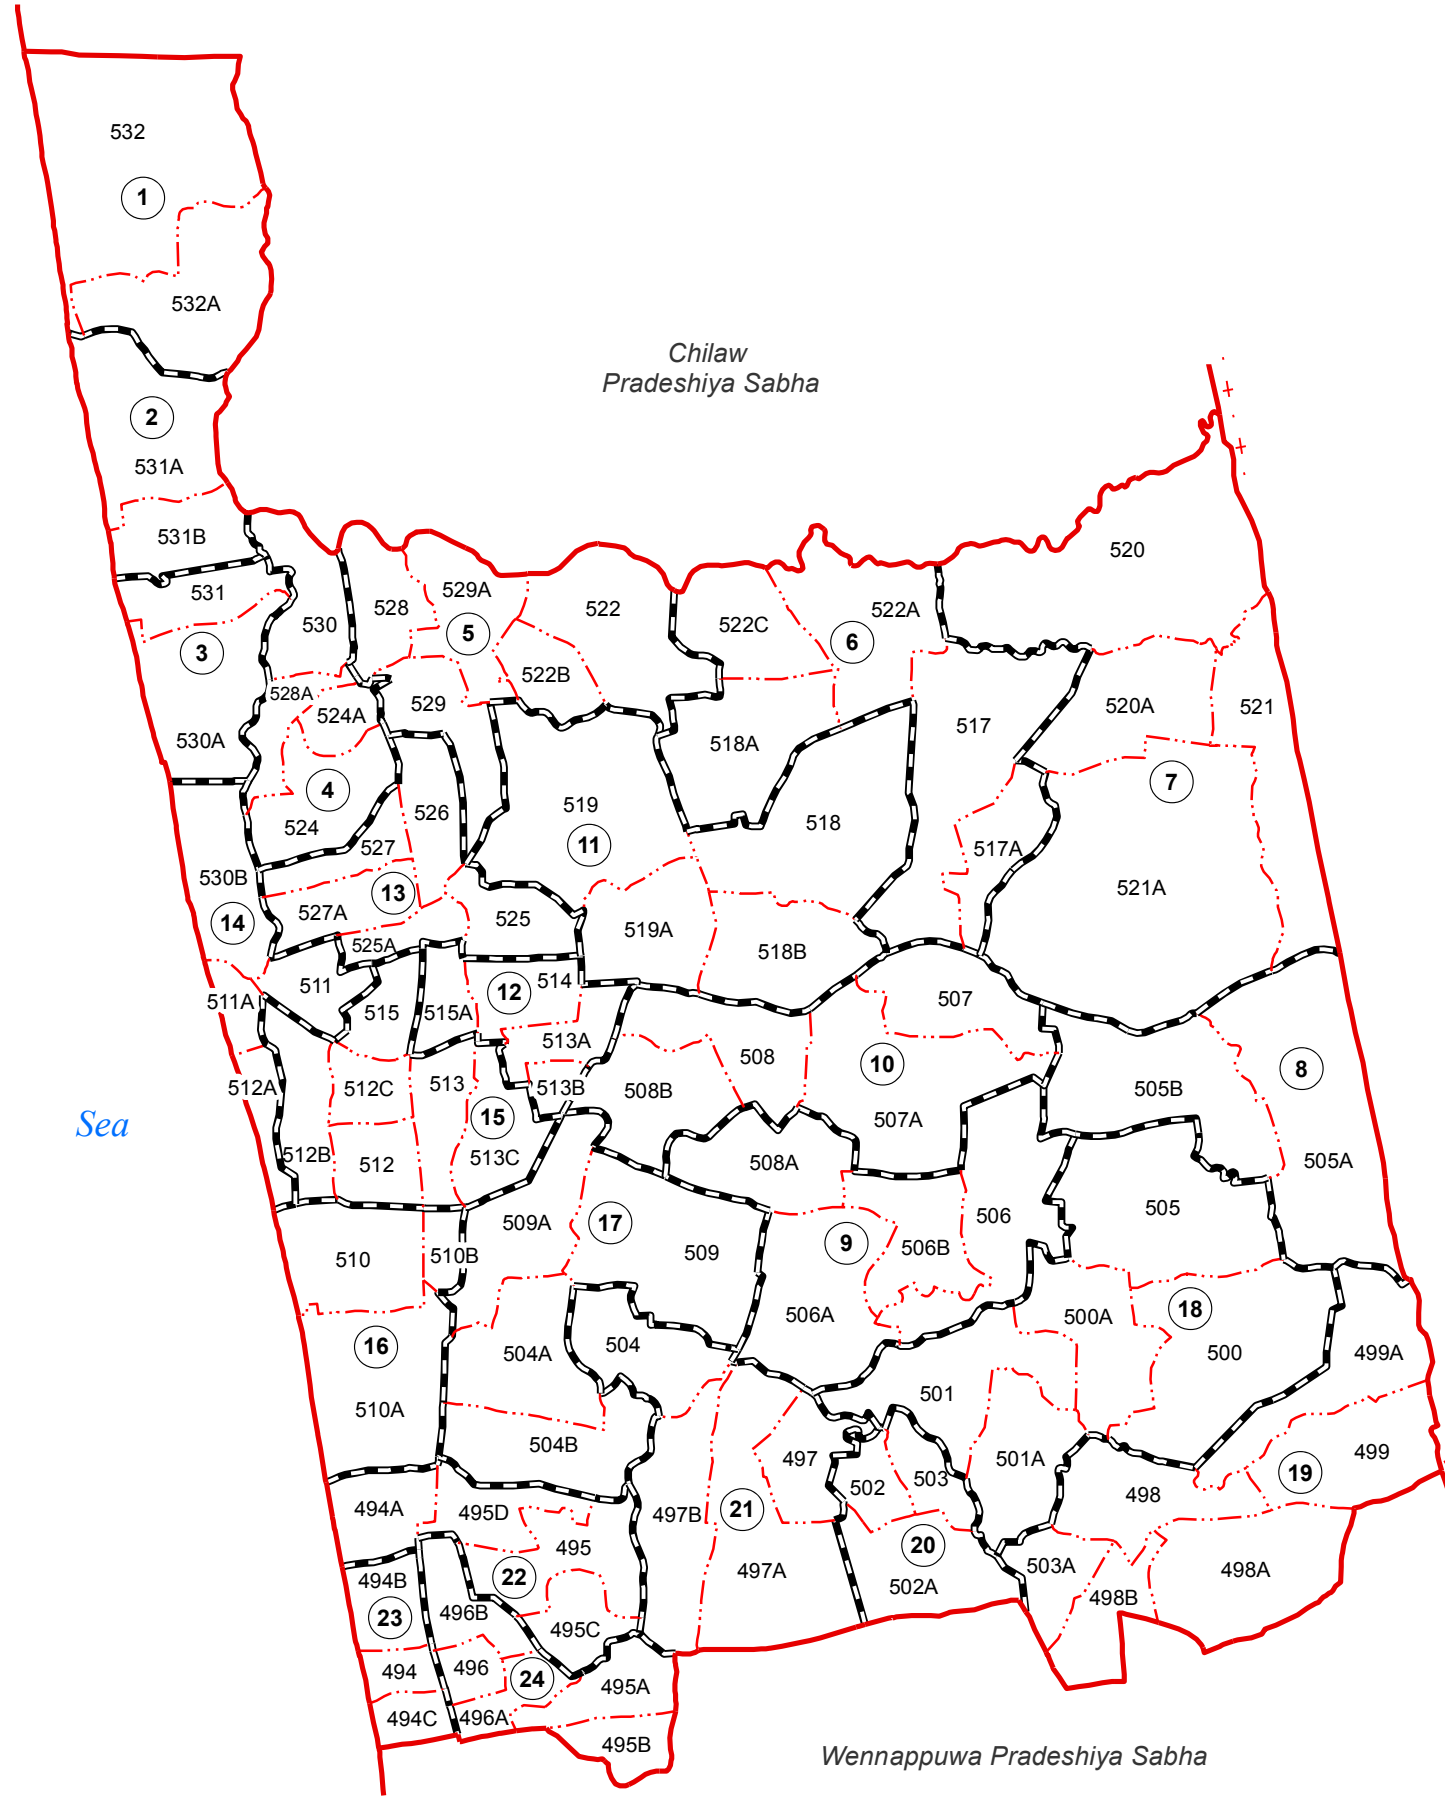

Ward Map of Nattandiya Pradeshiya Sabha - Puttalam District

Ref. No : NDC / 19 / 11

WARD No	GN No	GN Name
1	532	Iranavila West
	532A	Iranavila East
2	531A	Thoduwawa North
	531B	Meda Thoduwawa
3	530A	Mattakotuwella
	531	Thoduwawa South
4	524	Ihala Mahawewa
	524A	Meda Mahawewa
	528A	Veehena
	530	Mattakotuwa
	522	Ihala Kudawewa
	522B	Pahala Kudawewa
5	528	Pahala Mahawewa
	529	Maligawatta
	529A	Adapparagama
	517	Muttibendivila
6	517A	Sagaragama
	518A	Meda Walahapitiya
	522A	Galamuna
	522C	Puruduwella
	520	Medagoda
7	520A	Yatakalana
	521	Hewana
	521A	Panangoda
8	505A	Maningala
	505B	Dunkannawa
	506	Ihala Thabbowa
9	506A	Pahala Thabbowa
	506B	Meda Thabbowa
	508A	Ihala Nattandiya
	507	Pilakatumulla
10	507A	Mailawa
	508	Pahala Nattandiya
	508B	Meda Nattandiya
	518	Ihala Walahapitiya
11	518B	Egodagoda
	519	Pahala Walahapitiya
	519A	Puhulhena
	513A	Maranda North
12	513B	Maranda South
	514	Ihala Hattiniya
	515A	Meda Hattiniya
	525	Halpanvila East
13	525A	Halpanvila West
	526	Ihala Koswadiya
	527	Pahala Koswadiya
	527A	Meda Koswadiya
	511	Thalvila
14	511A	Modarawella
	512A	Maravila Wella
	530B	Barudelpola
	512	Maravila Town
	512B	Maravila South
15	512C	Maravila North
	513	Horagolla South
	513C	Horagolla North
	515	Pahala Hattiniya
16	510	Mudukatuwa North
	510A	Mudukatuwa South
	510B	Mudukatuwa East
	504A	Meda Mavila
17	504B	Pahala Mavila
	509	Weerahena East
	509A	Weerahena West
	500	Naravila
	500A	Kachchirawa
18	501	Paluweigala North
	501A	Paluweigala South
	505	Sandanangama
	498	Koswatta North
	498A	Meegahawela
19	498B	Koswatta South
	499	Yakdessawa
	499A	Kuddetiya
	503A	Morakele South
20	502	Ihala Kottaramulla
	502A	Meda Kottaramulla
	503	Morakele North
	497	Pahala Kottaramulla
21	497A	Thummodara East
	497B	Thummodara West
	504	Ihala Mavila
	494A	Lansigama
22	495	Ihala Katuneriya
	495C	Nakele
	495D	Nebadagahayaya
	494	Meda Pahala Katuneriya
23	494B	Pahala Katuneriya North
	494C	Pahala Katuneriya South
	495A	Dematapitiya
	495B	Dhammikagama
24	496	Meda Katuneriya
	496A	Meegahawewa
	496B	Bulugahawewa