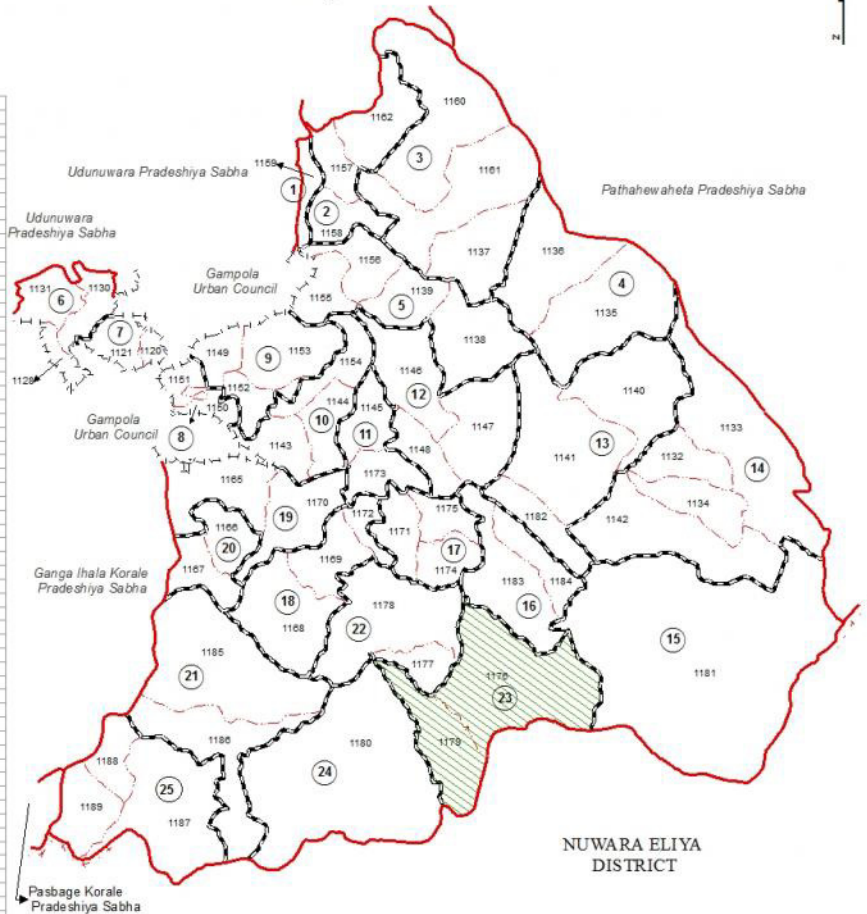

Ward Map of Udapalatha Pradeshiya Sabha - Kandy District

Ref. No : NDC / 04 / 20

Kandy Four Gravets & Gangawata Korale PS

WARD No	GN No	GN Name
1	1159	Egoda Kalugamuwa
1	1157	Megoda Kalugamuwa
2	1158	Ganegoda
2	1162	Galoya
2	1137	Nilamba
3	1160	Haloya
3	1161	Waryagala
4	1135	Palledethota
4	1136	Nawa Nilamba
4	1138	Gurukete
5	1139	Nawa Gurukete
5	1155	Doluwa
5	1156	Godawela
6	1128	Hapugaspitaya
6	1130	Ranawala
6	1131	Bowala
7	1120	Ilangawatta
7	1121	Unambuwa
8	1150	Gampolawatta
8	1151	Aluwewatta
8	1149	Naranwita
9	1152	Wewathenna
9	1153	Ingunuwatta
9	1143	Thundeniya
10	1144	Kahawatta
10	1154	Orayanwatta
11	1145	Gothuwela
11	1173	Milaghamula
11	1146	Lagumdeniya
12	1147	Parulathenna
12	1148	Pabadeniya
12	1140	Thumpelawaka
13	1141	Masgolla
13	1152	Rajathalawa
13	1132	Mulgama
14	1133	Pitawala
14	1134	Ududeniya
14	1142	Hunugala
15	1181	Pupuressa
16	1183	Dunukeula
16	1184	Wanahapuwe
17	1171	Udagama
17	1174	Ihalagama
17	1175	Hunukotugama
18	1168	Pallegrama
18	1169	Amuhena
19	1172	Milagaspitaya
19	1165	Amunapuraya
19	1170	Wathenna
20	1186	Delpitaya
20	1167	Nawa Dewala
21	1185	Galatha
21	1186	Kekulanda
22	1177	Wahugaspitaya
22	1178	Paradeka
23	1176	Pusselawa
23	1179	Pusselawagama
24	1180	Doragala
24	1187	Mawathura
25	1188	Weliganga
25	1189	Kalugahinna

WARD No	WARD Name
1	Egoda Kalugamuwa
2	Ganegoda
3	Nilamba
4	Palledethota
5	Doluwa
6	Hapugaspitaya
7	Ilangawatta
8	Gampolawatta
9	Naranwita
10	Kahawatta
11	Gothuwela
12	Parulathenna
13	Masgolla
14	Mulgama
15	Pupuressa
16	Dunukeula
17	Ihalagama
18	Pallegrama
19	Amunapuraya
20	Delpitaya
21	Galatha
22	Paradeka
23	Pusselawa
24	Doragala
25	Mawathura

**Legend**

- + - - + Province Boundary
- - - - District Boundary
- - - - DS Boundary
- - - - GN Boundary
- - - - Polling Division Boundary
- - - - PS Boundary
- - - - MC / UC Boundary
- - - - Ward Boundary
- Multi Member Ward